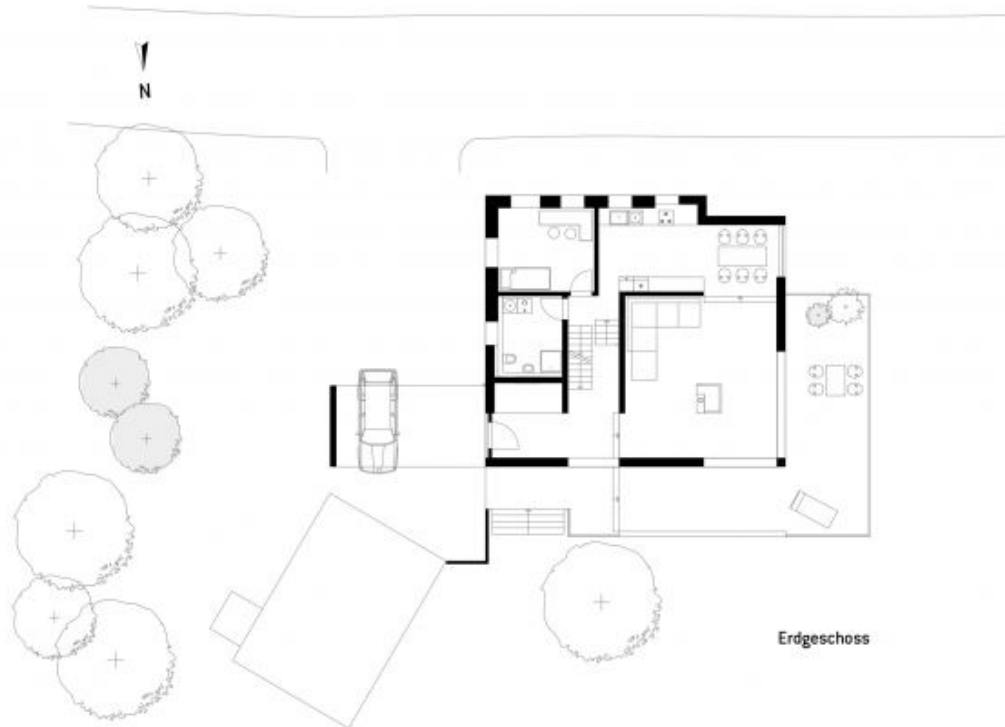

IOX

Architekten

IOX Architekten GmbH

Schönhauser Allee 26, 10435 Berlin

Telefon +49 (0)30 4431966-0

www.iox-architekten.de | post@iox-architekten.de