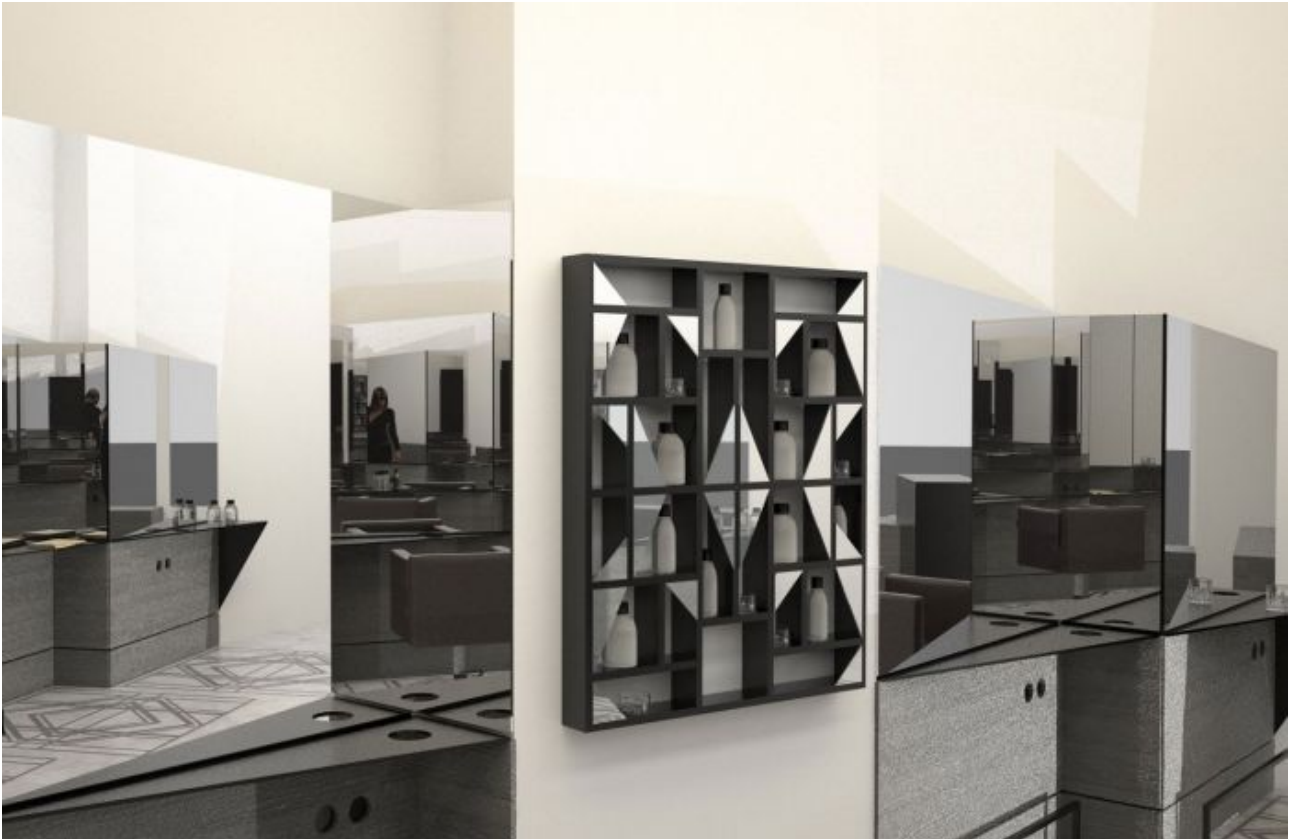

SHIFT FRISEURE MITTE | Berlin

Conversion of a hairdressing salon | 120 sq m total space | Service phases 1-8 |
Completion 2014

IOX

Architekten

IOX Architekten GmbH

Schönhauser Allee 26, 10435 Berlin

Telefon +49 (0)30 4431966-0